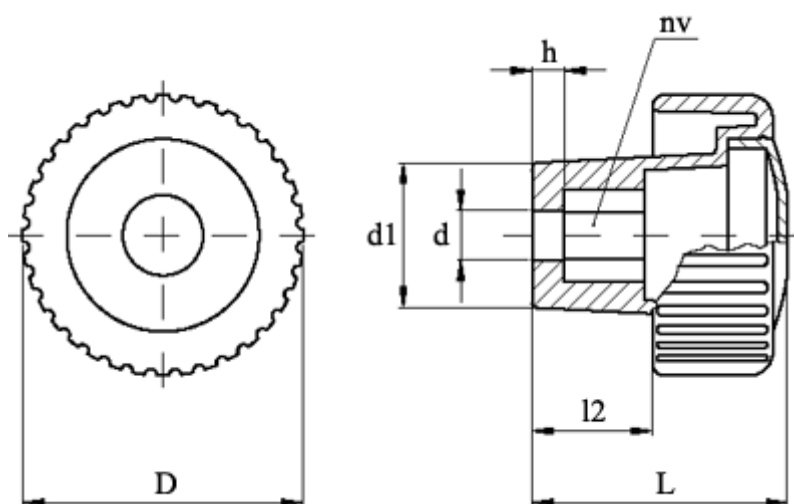

Varenummer: 23021387712
Beskrivelse: E+G Håndgreb med dækplade
MCT.50 EH-10 C2, Orange dækkappe

Mål

$D = 50$
 $d = 10$
 $d1 = 23.0$
 $h = 5$
 $L = 40$
 $l2 = 21$
 $NV = 16$